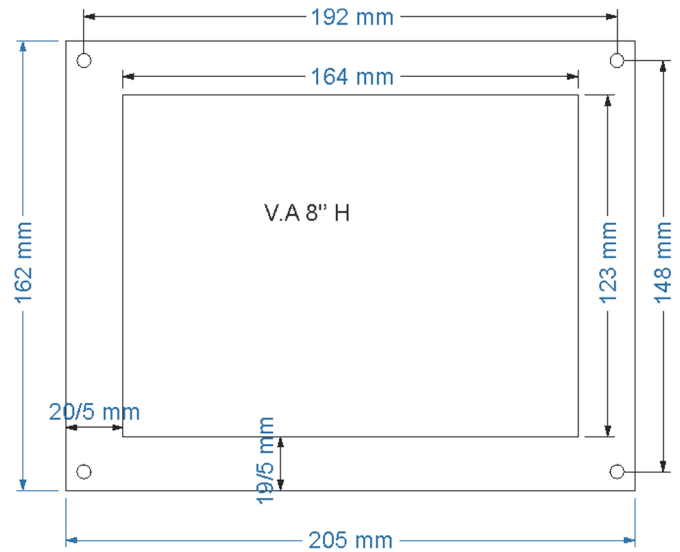

EGT CL602 8" TFT Colour LCD

- Colour LCD TFT display / indicator
- Color Depth : 16.2 M colors
- Signal Interface: Seven Segment Code , BCD Code , Gray Code , Binary
- Display masege: P9-P1 , B9-B1 , B , P , L , G , R , -9-0 , 1-29 , DO , OVL
- Display status information , 40 pcs photo playback
- Stand-by mode
- Input voltage:DC24V / 200 mA
- Dimensions : 205 x 162 x 28 mm