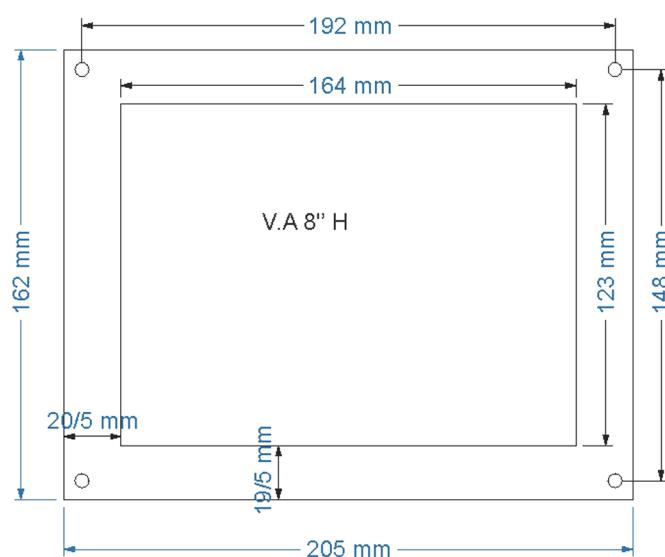

EGT CL202 8" TFT Colour LCD

- Colour LCD TFT display / indicator
- Color Depth : 16.2 M colors
- Signal Interface: Seven Segment Code , BCD Code , Gray Code , Binary
- Display masege: P9-P1 , B9-B1 , B , P , L , G , R , -9-0 , 1-29 , DO , OVL
- Display status information , Video & photo playback
- Stand-by mode
- Input voltage:DC24V / 200 mA
- Dimensions : 205 x 162 x 28 mm