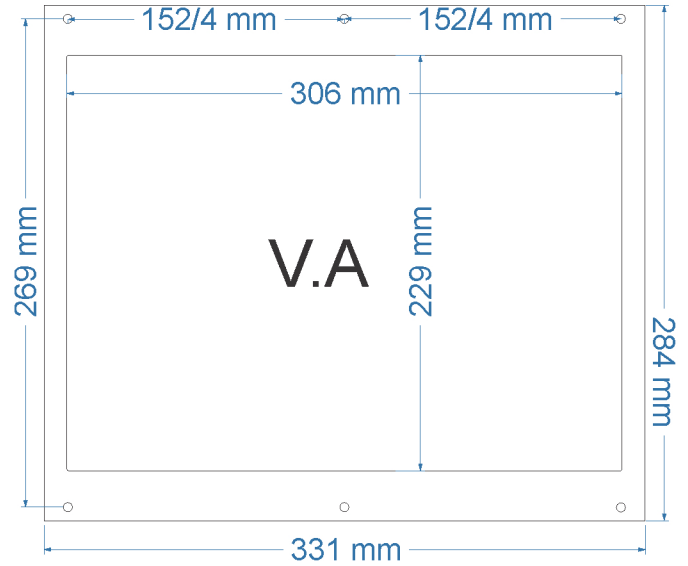

EGT CL202 15" TFT Colour LCD

- Colour LCD TFT display / indicator
- Color Depth : 16.2 M colors
- Signal Interface: Seven Segment Code , BCD Code , Gray Code , Binary
- Display masege: P9-P1 , B9-B1 , B , P , L , G , R , -9-0 , 1-29 , DO , OVL
- Display status information , Video & photo playback
- Stand-by mode
- Input voltage:DC24V / 200 mA
- Dimensions : 331 x 284 x 30 mm