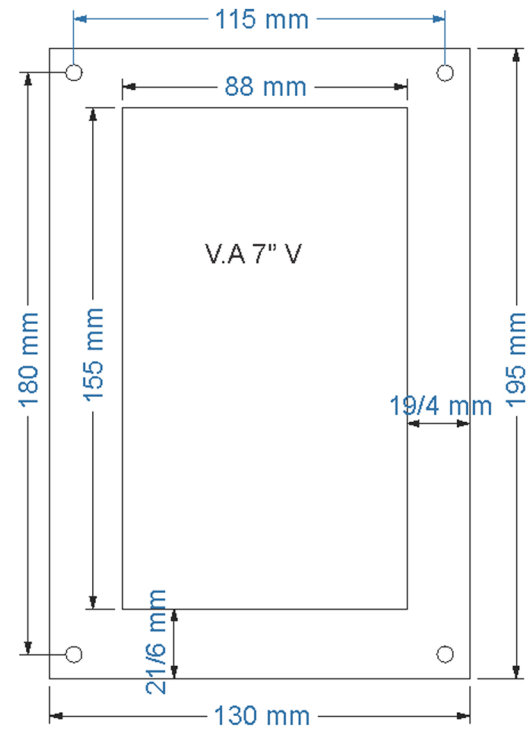

EGT CL302 7" TFT Colour LCD

- Colour LCD TFT display / indicator
- Color Depth : 16.2 M colors
- Signal Interface: Seven Segment Code , BCD Code , Gray Code , Binary
- Display masege: P9-P1 , B9-B1 , B , P , L , G , R , -9-0 , 1-29 , DO , OVL
- Display status information , 40 pcs photo playback
- Stand-by mode
- Input voltage:DC24V / 200 mA
- Dimensions : 195 x 130 x 27 mm