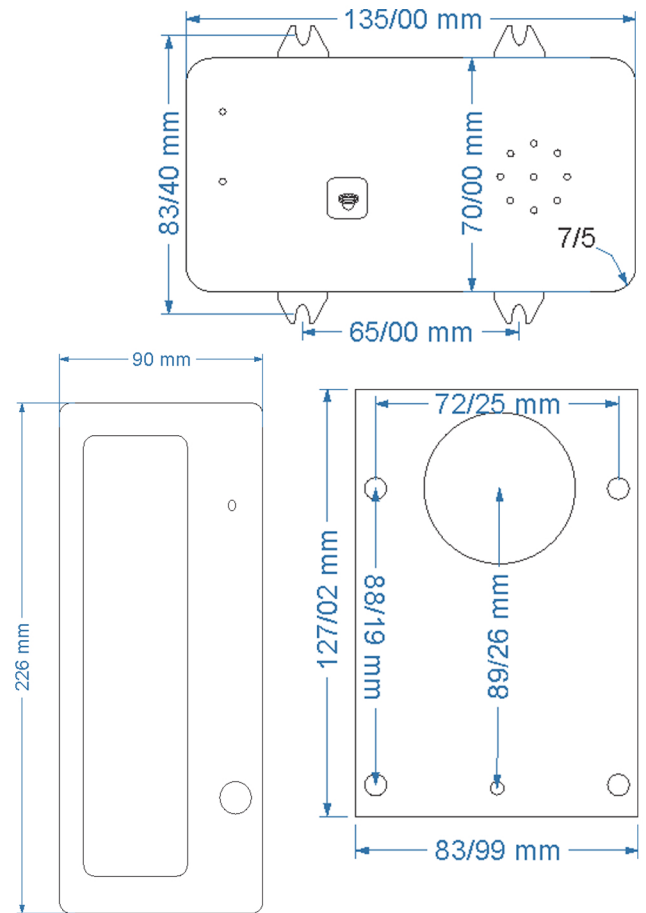

EGT IP100 Intercom System

- 2Way Elevator Intercom up to 5 way
- Interface : 2 wire
- alarm function
- Operation voltage:DC 12V/24V / 200 mA
- Connectable to TIP102 phone using IP100 module

شرکت ایده گستران تازیک
Eideh Gostaran Tazik Co.