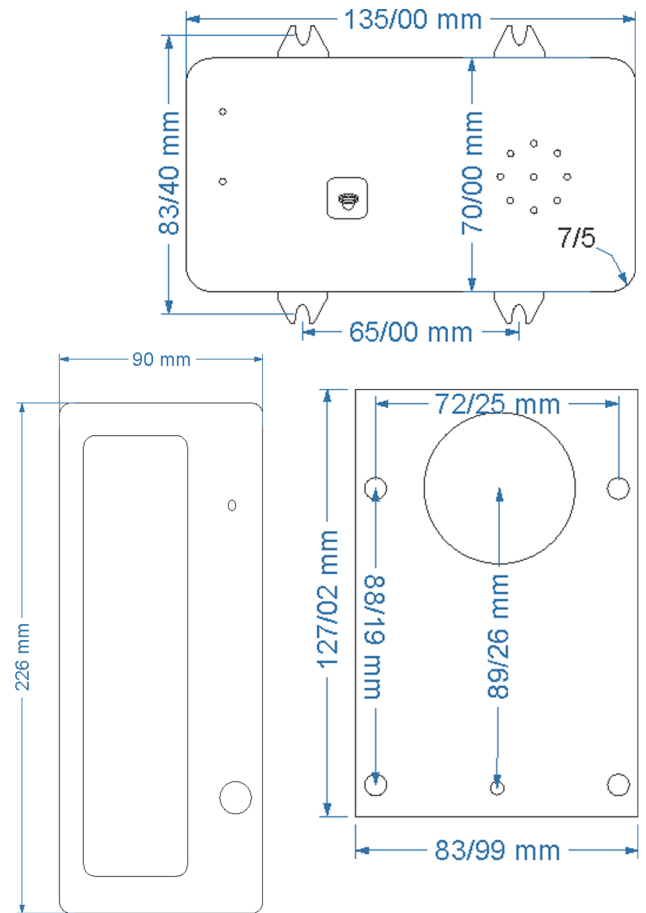

## EGT IP100 Intercom System

- 2Way Elevator Intercom up to 5 way
- Interface : 2 wire
- alarm function
- Operation voltage:DC 12V/24V / 200 mA
- Connectable to TIP102 phone using IP100 module

شرکت ایده گستران تازیک  
Eideh Gostaran Tazik Co.